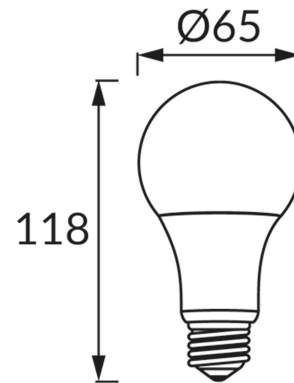

ИНФОРМАЦИОННАЯ КАРТОЧКА ПРОДУКТА

ОСНОВНАЯ ИНФОРМАЦИЯ

Название продукта:	ERSTE LED E27 14W WW
Индекс Ideus:	03059
Штрих-код EAN:	5901477330599
Цвет :	белый
Материал:	поликарбонат ПК, алюминий
Высота:	118 mm
Ширина:	65 mm
Глубина:	65 mm
Упаковка коробки:	100 шт.

PRODUCT PARAMETERS

Питание:	230V 50Hz
Мощность:	14 W
Цоколь:	E27
	не используйте с диммером
Класс энергоэффективности:	F
Цвет света:	теплый белый
Угол распределения света:	160°
Срок годности L70B50 в ч:	35 000 h
Световой поток источника света для эталонной цветовой температуры:	1 360 lm
Температура цвета:	3000 K
Коэффициент цветопередачи Ra:	82
Коэффициент смещения (DF, cos φ1):	0.743
CE	Декларация о соответствии