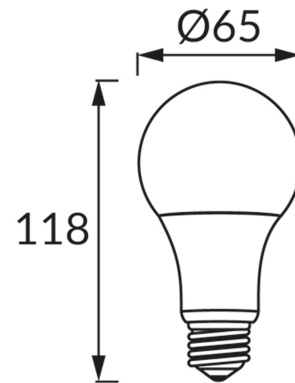

ІНФОРМАЦІЙНА КАРТКА ТОВАРУ

ОСНОВНА ІНФОРМАЦІЯ

Назва продукту:	ERSTE LED E27 14W WW
Індекс Ideus:	03059
EAN штрих-код:	5901477330599
Колір :	білий
Матеріал:	полікарбонат ПК, алюміній
Висота:	118 mm
Ширина:	65 mm
Глибина:	65 mm
Упаковка в коробці:	100 шт.

ПАРАМЕТРИ ТОВАРУ

Живлення:	230V 50Hz
Потужність:	14 W
Цоколь:	E27
	не використовуйте з диммером
Клас енергоефективності:	F
Світлий колір:	теплий білий
Кут розсіювання сили світла:	160°
Термін придатності L70B50, год:	35 000 h
Світловий потік джерела світла для еталонної колірної температури:	1 360 lm
Температура кольору:	3000 K
Коефіцієнт віддавання барв Ra:	82
Коефіцієнт переміщення (DF, cos φ1):	0.743
CE	Декларація про відповідність