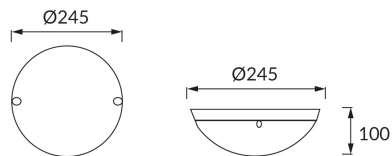

KARTA INFORMACYJNA PRODUKTU

INFORMACJE PODSTAWOWE

Nazwa produktu:	AQUA DOLUNAY BLACK S
Indeks Ideus:	03076
Kod kreskowy EAN:	5901477330766
Kolor:	Czarny
Materiał:	Polipropylen PP, poliwęglan PC
Wysokość:	100 mm
Szerokość:	245 mm
Głębokość:	245 mm
Opakowanie zbiorcze:	16 szt.

UWAGI

- mikrofalowy czujnik ruchu w komplecie
- możliwość ustawienia poziomu natężenia oświetlenia otoczenia (3-2000 lx), przy którym urządzenie pracuje
- kąt działania czujnika 360°
- zasięg wykrywania ruchu < 8 m
- regulacja czasu świecenia od 10 s do 5 min