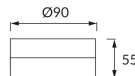

ИНФОРМАЦИОННАЯ КАРТОЧКА ПРОДУКТА

Возможность замены источников света и/или пускорегулирующей аппаратуры без необратимого повреждения изделия

ОСНОВНАЯ ИНФОРМАЦИЯ

Название продукта:	ROBIN LED C 6W NW
Индекс Ideus:	03085
Штрих-код EAN:	5901477330858
Цвет :	белый
Материал:	алюминий, поликарбонат ПК
Высота:	55 mm
Ширина:	90 mm
Глубина:	90 mm
Упаковка коробки:	100 шт.

PRODUCT PARAMETERS

Питание:	230V 50Hz
Мощность:	6 W
Предлагаемый источник света:	SMD LED, в комплекте
	несменный источник света
	не используйте с диммером
Световой поток светильника:	540 lm
Цвет света:	нейтральный белый
Угол распределения света:	140°
Срок годности L70B50 в ч:	35 000 h
Направление света в изделии можно регулировать:	нет
Световой поток источника света для эталонной цветовой температуры:	610 lm
Температура цвета:	4000 K
Коэффициент цветопередачи Ra:	81
Класс защиты от поражения электрическим током:	2
:	IP20
	для применения внутри
Коэффициент смещения (DF, cos φ1):	0.541
CE	Декларация о соответствии