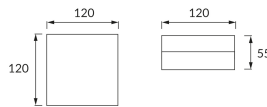

ИНФОРМАЦИОННАЯ КАРТОЧКА ПРОДУКТА