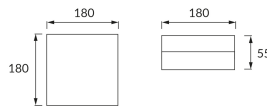

KARTA INFORMACYJNA PRODUKTU

Możliwość wymiany źródeł światła i/lub oddzielnego sprzętu sterującego bez trwałego zniszczenia produktu

INFORMACJE PODSTAWOWE

Nazwa produktu:	ROBIN LED D 18W NW
Indeks Ideus:	03091
Kod kreskowy EAN:	5901477330919
Kolor:	Biały
Materiał:	Aluminium, poliwęglan PC
Wysokość:	55 mm
Szerokość:	180 mm
Głębokość:	180 mm
Opakowanie zbiorcze:	40 szt.

PARAMETRY PRODUKTU

Zasilanie:	230V 50Hz
Moc:	18 W
Dedykowane źródło światła:	SMD LED, w komplecie
	Niewymienne źródło światła
	Nie stosować ze ściemniaczem
Strumień świetlny oprawy:	1 620 lm
Barwa światła:	Neutralna biała
Kąt rozsyłu światłości:	140°
Okres trwałości L70B50 w h:	35 000 h
Możliwość regulacji kierunku świecenia:	Nie
Strumień świetlny źródła światła dla referencyjnej temperatury barwowej:	2 040 lm
Temperatura barwowa:	4000 K
Współczynnik oddawania barw Ra:	81
Klasa ochrony przed porażeniem elektrycznym:	2
Stopień odporności na wnikanie ciał stałych i wilgoci:	IP20
	Do zastosowania wewnątrz
Współczynnik przesuwu fazowego (DF, cos φ1):	0.719
CE	Deklaracja zgodności