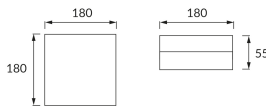

ИНФОРМАЦИОННАЯ КАРТОЧКА ПРОДУКТА