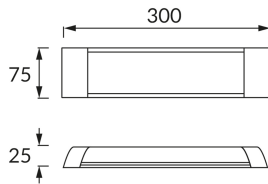

ИНФОРМАЦИОННАЯ КАРТОЧКА ПРОДУКТА

Возможность замены источников света и/или пускорегулирующей аппаратуры без необратимого повреждения изделия

ОСНОВНАЯ ИНФОРМАЦИЯ

Название продукта:	FLATER LED 10W NW
Индекс Ideus:	03093
Штрих-код EAN:	5901477330933
Цвет :	белый
Материал:	алюминий, поликарбонат ПК
Высота:	25 mm
Ширина:	300 mm
Глубина:	75 mm
Упаковка коробки:	20 шт.

PRODUCT PARAMETERS

Питание:	230V 50Hz
Мощность:	10 W
Предлагаемый источник света:	SMD LED, в комплекте
	несменный источник света
	не используйте с диммером
Световой поток светильника:	810 lm
Цвет света:	нейтральный белый
Угол распределения света:	140°
Срок годности L70B50 в ч:	35 000 h
	Оснащены выключателем
Направление света в изделии можно регулировать:	нет
Световой поток источника света для эталонной цветовой температуры:	930 lm
Температура цвета:	4000 K
Коэффициент цветопередачи Ra:	81
Класс защиты от поражения электрическим током:	2
:	IP42
	для применения внутри
Коэффициент смещения (DF, cos φ1):	0.549
CE	Декларация о соответствии