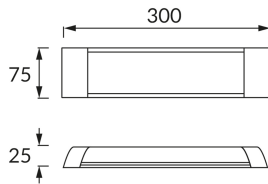

# ІНФОРМАЦІЙНА КАРТКА ТОВАРУ

Можливість заміни джерел світла та/або механізмів керування без незворотного пошкодження виробу

## ОСНОВНА ІНФОРМАЦІЯ

Назва продукту:	<b>FLATER LED 10W NW</b>
Індекс Ideus:	<b>03093</b>
EAN штрих-код:	<b>5901477330933</b>
Колір :	<b>білий</b>
Матеріал:	<b>алюміній, полікарбонат ПК</b>
Висота:	<b>25 mm</b>
Ширина:	<b>300 mm</b>
Глибина:	<b>75 mm</b>
Упаковка в коробці:	<b>20 шт.</b>

## ПАРАМЕТРИ ТОВАРУ

Живлення:	<b>230V 50Hz</b>
Потужність:	<b>10 W</b>
Спеціалізоване джерело світла:	<b>SMD LED, в комплекті</b>
	<b>незмінне джерело світла</b>
	<b>не використовуйте з диммером</b>
Світловий потік світильника:	<b>810 lm</b>
Світлий колір:	<b>нейтральний білий</b>
Кут розсилання сили світла:	<b>140°</b>
Термін придатності L70B50, год:	<b>35 000 h</b>
	<b>Обладнаний вмикачем</b>
У виробі реалізована можливість регулювання напряму освітлення:	<b>ні</b>
Світловий потік джерела світла для еталонної колірної температури:	<b>930 lm</b>
Температура кольору:	<b>4000 K</b>
Коефіцієнт віддавання барв Ra:	<b>81</b>
Клас захисту від ушкодження струмом:	<b>2</b>
ступінь стійкості до проникнення твердих предметів і вологи:	<b>IP42</b>
	<b>для застосування лише всередині приміщень</b>
Коефіцієнт переміщення (DF, cos φ1):	<b>0.549</b>
CE	<b>Декларація про відповідність</b>