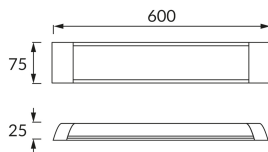

KARTA INFORMACYJNA PRODUKTU

Możliwość wymiany źródeł światła i/lub oddzielnego sprzętu sterującego bez trwałego zniszczenia produktu

INFORMACJE PODSTAWOWE

Nazwa produktu:	FLATER LED 20W NW
Indeks Ideus:	03094
Kod kreskowy EAN:	5901477330940
Kolor:	Biały
Materiał:	Aluminium, poliwęglan PC
Wysokość:	25 mm
Szerokość:	600 mm
Głębokość:	75 mm
Opakowanie zbiorcze:	20 szt.

PARAMETRY PRODUKTU

Zasilanie:	230V 50Hz
Moc:	20 W
Dedykowane źródło światła:	SMD LED, w komplecie
	Niewymienne źródło światła
	Nie stosować ze ściemniaczem
Strumień świetlny oprawy:	1 710 lm
Barwa światła:	Neutralna biała
Kąt rozsyłu światłości:	140°
Okres trwałości L70B50 w h:	35 000 h
	Włącznik
Możliwość regulacji kierunku świecenia:	Nie
Strumień świetlny źródła światła dla referencyjnej temperatury barwowej:	2 040 lm
Temperatura barwowa:	4000 K
Współczynnik oddawania barw Ra:	81
Klasa ochronności przed porażeniem elektrycznym:	2
Stopień odporności na wnikanie ciał stałych i wilgoci:	IP42
	Do zastosowania wewnątrz
Współczynnik przesuwu fazowego (DF, cos φ1):	0.713
CE	Deklaracja zgodności