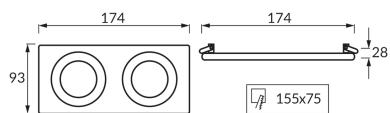

### ОСНОВНАЯ ИНФОРМАЦИЯ

|                    |                      |
|--------------------|----------------------|
| Название продукта: | <b>ALUM L SILVER</b> |
| Индекс Ideus:      | <b>03098</b>         |
| Штрих-код EAN:     | <b>5901477330988</b> |
| Цвет :             | <b>серебряный</b>    |
| Материал:          | <b>алюминий</b>      |
| Высота:            | <b>28 mm</b>         |
| Ширина:            | <b>174 mm</b>        |
| Глубина:           | <b>93 mm</b>         |
| Упаковка коробки:  | <b>50 шт.</b>        |

### PRODUCT PARAMETERS

|   |   |
|---|---|
| Питание:  | <b>220-240V 50/60Hz</b>                   |
| Мощность:                                       | <b>2 x max 50 W</b>                       |
| Цоколь:   | <b>GU10</b>                               |
| Предлагаемый источник света:                    | <b>LED</b>                                |
|   | <b>Возможность замены источника света</b> |
| Направление света в изделии можно регулировать: | <b>да</b>                                 |
| Класс защиты от поражения электрическим током:  | <b>2</b>                                  |
| :   | <b>IP20</b>                               |
|   | <b>для применения внутри</b>              |
| CE  | <b>Декларация о соответствии</b>          |