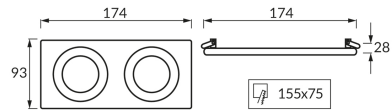

ІНФОРМАЦІЙНА КАРТКА ТОВАРУ

ОСНОВНА ІНФОРМАЦІЯ

Назва продукту:	ALUM L SILVER
Індекс Ideus:	03098
EAN штрих-код:	5901477330988
Колір :	срібний
Матеріал:	алюміній
Висота:	28 mm
Ширина:	174 mm
Глибина:	93 mm
Упаковка в коробці:	50 шт.

ПАРАМЕТРИ ТОВАРУ

Живлення:	220-240V 50/60Hz
Потужність:	2 x max 50 W
Цоколь:	GU10
Спеціалізоване джерело світла:	LED
	Можливість заміни джерела світла
У виробі реалізована можливість регулювання напряму освітлення:	так
Клас захисту від ушкодження струмом:	2
ступінь стійкості до проникнення твердих предметів і вологи:	IP20
	для застосування лише всередині приміщень
CE	Декларація про відповідність