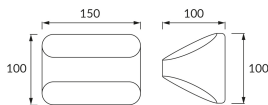

KARTA INFORMACYJNA PRODUKTU

Możliwość wymiany źródeł światła i/lub oddzielnego sprzętu sterującego bez trwałego zniszczenia produktu

INFORMACJE PODSTAWOWE

Nazwa produktu:	BETI LED C 5W NW
Indeks Ideus:	03100
Kod kreskowy EAN:	5901477331008
Kolor:	Biały
Materiał:	Odlew stopu aluminium
Wysokość:	100 mm
Szerokość:	150 mm
Głębokość:	100 mm
Opakowanie zbiorcze:	20 szt.

PARAMETRY PRODUKTU

Zasilanie:	230V 50Hz
Moc:	5 W
Dedykowane źródło światła:	SMD LED, w komplecie
	Niewymienne źródło światła
	Nie stosować ze ściemniaczem
Strumień świetlny oprawy:	400 lm
Barwa światła:	Neutralna biała
Kąt rozsyłu światłości:	140°
Okres trwałości L70B50 w h:	35 000 h
Możliwość regulacji kierunku świecenia:	Nie
Strumień świetlny źródła światła dla referencyjnej temperatury barwowej:	510 lm
Temperatura barwowa:	4200 K
Współczynnik oddawania barw Ra:	80
Klasa ochrony przed porażeniem elektrycznym:	1
Stopień odporności na wnikanie ciał stałych i wilgoci:	IP20
	Do zastosowania wewnątrz
Współczynnik przesuwu fazowego (DF, cos φ1):	0.530
CE	Deklaracja zgodności