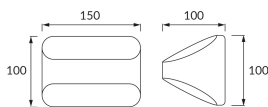

ИНФОРМАЦИОННАЯ КАРТОЧКА ПРОДУКТА

Возможность замены источников света и/или пускорегулирующей аппаратуры без необратимого повреждения изделия

ОСНОВНАЯ ИНФОРМАЦИЯ

Название продукта:	BETI LED C 5W NW
Индекс Ideus:	03100
Штрих-код EAN:	5901477331008
Цвет :	белый
Материал:	литье из алюминиевого сплава
Высота:	100 mm
Ширина:	150 mm
Глубина:	100 mm
Упаковка коробки:	20 шт.

PRODUCT PARAMETERS

Питание:	230V 50Hz
Мощность:	5 W
Предлагаемый источник света:	SMD LED, в комплекте
	несменный источник света
	не используйте с диммером
Световой поток светильника:	400 lm
Цвет света:	нейтральный белый
Угол распределения света:	140°
Срок годности L70B50 в ч:	35 000 h
Направление света в изделии можно регулировать:	нет
Световой поток источника света для эталонной цветовой температуры:	510 lm
Температура цвета:	4200 K
Коэффициент цветопередачи Ra:	80
Класс защиты от поражения электрическим током:	1
:	IP20
	для применения внутри
Коэффициент смещения (DF, cos φ1):	0.530
CE	Декларация о соответствии