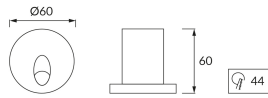

KARTA INFORMACYJNA PRODUKTU

Możliwość wymiany źródeł światła i/lub oddzielnego sprzętu sterującego bez trwałego zniszczenia produktu

INFORMACJE PODSTAWOWE

Nazwa produktu:	RAFI LED C 3W MAT CHROME NW
Indeks Ideus:	03118
Kod kreskowy EAN:	5901477331183
Kolor:	Matowy chrom
Materiał:	Odlew stopu aluminium
Wysokość:	60 mm
Szerokość:	60 mm
Głębokość:	60 mm
Opakowanie zbiorcze:	100 szt.

PARAMETRY PRODUKTU

Zasilanie:	230V 50Hz
Moc:	3 W
Dedykowane źródło światła:	POWER LED, w komplecie
	Niewymienne źródło światła
	Nie stosować ze ściemniaczem
Strumień świetlny oprawy:	80 lm
Barwa światła:	Neutralna biała
Kąt rozsyłu światłości:	140°
Okres trwałości L70B50 w h:	35 000 h
Możliwość regulacji kierunku świecenia:	Nie
Strumień świetlny źródła światła dla referencyjnej temperatury barwowej:	160 lm
Temperatura barwowa:	3900 K
Współczynnik oddawania barw Ra:	81
Klasa ochronności przed porażeniem elektrycznym:	2
Stopień odporności na wnikanie ciał stałych i wilgoci:	IP44
	Do zastosowania wewnątrz
CE	Deklaracja zgodności