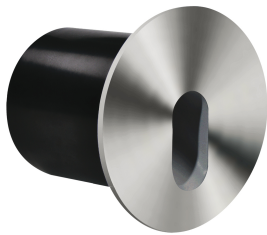

KARTA INFORMACYJNA PRODUKTU

Możliwość wymiany źródeł światła i/lub oddzielnego sprzętu sterującego bez trwałego zniszczenia produktu

INFORMACJE PODSTAWOWE

Nazwa produktu:	RAFI LED C 3W MAT CHROME NW
Indeks Ideus:	03118
Kod kreskowy EAN:	5901477331183
Kolor:	Matowy chrom
Materiał:	Odlew stopu aluminium
Wysokość:	60 mm
Szerokość:	60 mm
Głębokość:	60 mm
Opakowanie zbiorcze:	100 szt.

PARAMETRY PRODUKTU

Zasilanie:	230V 50Hz
Moc:	3 W
Dedykowane źródło światła:	POWER LED, w komplecie
	Niewymienne źródło światła
	Nie stosować ze ściemniaczem
Strumień świetlny oprawy:	80 lm
Barwa światła:	Neutralna biała
Kąt rozsyłu światłości:	140°
Okres trwałości L70B50 w h:	35 000 h
Możliwość regulacji kierunku świecenia:	Nie
Strumień świetlny źródła światła dla referencyjnej temperatury barwowej:	160 lm
Temperatura barwowa:	3900 K
Współczynnik oddawania barw Ra:	81
Klasa ochronności przed porażeniem elektrycznym:	2
Stopień odporności na wnikanie ciał stałych i wilgoci:	IP44
	Do zastosowania wewnątrz
CE	Deklaracja zgodności