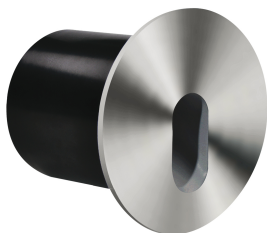

ІНФОРМАЦІЙНА КАРТКА ТОВАРУ