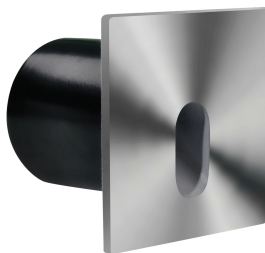

KARTA INFORMACYJNA PRODUKTU