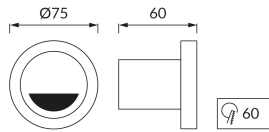

KARTA INFORMACYJNA PRODUKTU

Możliwość wymiany źródeł światła i/lub oddzielnego sprzętu sterującego bez trwałego zniszczenia produktu

INFORMACJE PODSTAWOWE

Nazwa produktu:	KAMI LED C 3,5W WHITE CW
Indeks Ideus:	03122
Kod kreskowy EAN:	5901477331220
Kolor:	Biały
Materiał:	Odlew stopu aluminium, szkło
Wysokość:	75 mm
Szerokość:	75 mm
Głębokość:	60 mm
Opakowanie zbiorcze:	50 szt.

PARAMETRY PRODUKTU

Zasilanie:	230V 50Hz
Moc:	3,5 W
Dedykowane źródło światła:	SMD LED, w komplecie
	Niewymienne źródło światła
	Nie stosować ze ściemniaczem
Strumień świetlny oprawy:	210 lm
Barwa światła:	Zimnobiała
Kąt rozsyłu światłości:	140°
Okres trwałości L70B50 w h:	35 000 h
Możliwość regulacji kierunku świecenia:	Nie
Strumień świetlny źródła światła dla referencyjnej temperatury barwowej:	270 lm
Temperatura barwowa:	6900 K
Współczynnik oddawania barw Ra:	81
Klasa ochronności przed porażeniem elektrycznym:	2
Stopień odporności na wnikanie ciał stałych i wilgoci:	IP44
	Do zastosowania wewnątrz
CE	Deklaracja zgodności