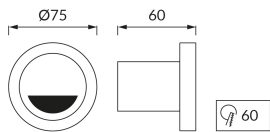

ИНФОРМАЦИОННАЯ КАРТОЧКА ПРОДУКТА

Возможность замены источников света и/или пускорегулирующей аппаратуры без необратимого повреждения изделия

ОСНОВНАЯ ИНФОРМАЦИЯ

Название продукта:	KAMI LED C 3,5W WHITE CW
Индекс Ideus:	03122
Штрих-код EAN:	5901477331220
Цвет :	белый
Материал:	литье из алюминиевого сплава, стекло
Высота:	75 mm
Ширина:	75 mm
Глубина:	60 mm
Упаковка коробки:	50 шт.

PRODUCT PARAMETERS

Питание:	230V 50Hz
Мощность:	3,5 W
Предлагаемый источник света:	SMD LED, в комплекте
	несменный источник света
	не используйте с диммером
Световой поток светильника:	210 lm
Цвет света:	холодный белый
Угол распределения света:	140°
Срок годности L70B50 в ч:	35 000 h
Направление света в изделии можно регулировать:	нет
Световой поток источника света для эталонной цветовой температуры:	270 lm
Температура цвета:	6900 K
Коэффициент цветопередачи Ra:	81
Класс защиты от поражения электрическим током:	2
:	IP44
	для применения внутри
CE	Декларация о соответствии