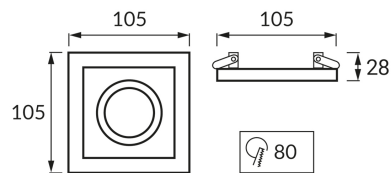

KARTA INFORMACYJNA PRODUKTU

INFORMACJE PODSTAWOWE

Nazwa produktu:	BORYS D SILVER/BLACK
Indeks Ideus:	03139
Kod kreskowy EAN:	5901477331398
Kolor:	Srebrny/czarny
Materiał:	Odlew stopu aluminium, tworzywo sztuczne
Wysokość:	28 mm
Szerokość:	105 mm
Głębokość:	105 mm
Opakowanie zbiorcze:	50 szt.

PARAMETRY PRODUKTU

Zasilanie:	220-240V 50/60Hz
Moc:	max 20 W
Rodzaj trzonka:	GU10
Dedykowane źródło światła:	LED
	Możliwość wymiany źródła światła
Możliwość regulacji kierunku świecenia:	Tak
Klasa ochronności przed porażeniem elektrycznym:	2
Stopień odporności na wnikanie ciał stałych i wilgoci:	IP20
	Do zastosowania wewnątrz
CE	Deklaracja zgodności