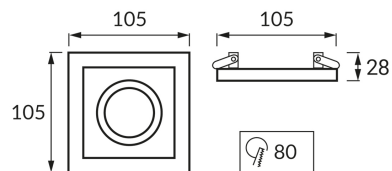

### ОСНОВНАЯ ИНФОРМАЦИЯ

Название продукта:	<b>BORYS D SILVER/BLACK</b>
Индекс Ideus:	<b>03139</b>
Штрих-код EAN:	<b>5901477331398</b>
Цвет :	<b>серебряный/черный</b>
Материал:	<b>литье из алюминиевого сплава, пластик</b>
Высота:	<b>28 mm</b>
Ширина:	<b>105 mm</b>
Глубина:	<b>105 mm</b>
Упаковка коробки:	<b>50 шт.</b>

### PRODUCT PARAMETERS

Питание:	<b>220-240V 50/60Hz</b>
Мощность:	<b>max 20 W</b>
Цоколь:	<b>GU10</b>
Предлагаемый источник света:	<b>LED</b>
	<b>Возможность замены источника света</b>
Направление света в изделии можно регулировать:	<b>да</b>
Класс защиты от поражения электрическим током:	<b>2</b>
:	<b>IP20</b>
	<b>для применения внутри</b>
CE	<b>Декларация о соответствии</b>