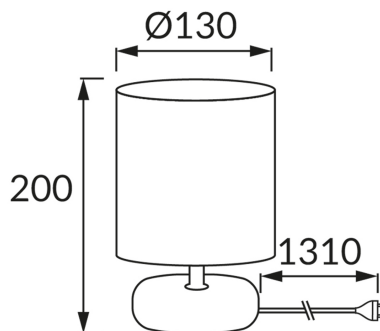

KARTA INFORMACYJNA PRODUKTU

INFORMACJE PODSTAWOWE

Nazwa produktu:	PATI E14 BROWN
Indeks Ideus:	03145
Kod kreskowy EAN:	5901477331459
Kolor:	Brązowy
Materiał:	Ceramika, stal nierdzewna, tkanina wzmocniana tworzywem
Wysokość:	200 mm
Szerokość:	130 mm
Głębokość:	130 mm
Opakowanie zbiorcze:	12 szt.

PARAMETRY PRODUKTU

Zasilanie:	220-240V 50/60Hz
Moc:	max 40 W
Rodzaj trzonka:	E14
Dedykowane źródło światła:	światłówka/LED
	Możliwość wymiany źródła światła
	Włącznik
Możliwość regulacji kierunku świecenia:	Nie
Klasa ochrony przed porażeniem elektrycznym:	2
Stopień odporności na wnikanie ciał stałych i wilgoci:	IP20
	Do zastosowania wewnątrz
CE	Deklaracja zgodności