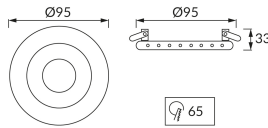

KARTA INFORMACYJNA PRODUKTU

Możliwość wymiany źródeł światła i/lub oddzielnego sprzętu sterującego bez trwałego zniszczenia produktu

INFORMACJE PODSTAWOWE

Nazwa produktu:	ADEL LED C CHROME CW
Indeks Ideus:	03183
Kod kreskowy EAN:	5901477331831
Kolor:	Mrożone szkło/chrom
Materiał:	Odlew stopu aluminium, szkło
Wysokość:	33 mm
Szerokość:	95 mm
Głębokość:	95 mm
Opakowanie zbiorcze:	50 szt.

UWAGI

W komplecie ozdobne diody SMD LED: 230V, 1,2W, 6500K (zimnobiała)

PARAMETRY PRODUKTU

Zasilanie:	220-240V 50/60Hz
Moc:	max 50 W
Rodzaj trzonka:	GU10
Dedykowane źródło światła:	LED
	Możliwość wymiany źródła światła
	Nie stosować ze ściemniaczem
Strumień świetlny oprawy:	48 lm
Okres trwałości L70B50 w h:	35 000 h
Możliwość regulacji kierunku świecenia:	Nie
Współczynnik oddawania barw Ra:	80
Klasa ochronności przed porażeniem elektrycznym:	2
Stopień odporności na wnikanie ciał stałych i wilgoci:	IP20
	Do zastosowania wewnątrz
CE	Deklaracja zgodności