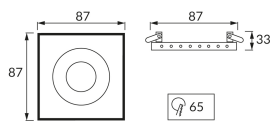

KARTA INFORMACYJNA PRODUKTU

Możliwość wymiany źródeł światła i/lub oddzielnego sprzętu sterującego bez trwałego zniszczenia produktu

INFORMACJE PODSTAWOWE

Nazwa produktu:	ADEL LED D CHROME CW
Indeks Ideus:	03184
Kod kreskowy EAN:	5901477331848
Kolor:	Mrożone szkło/chrom
Materiał:	Odlew stopu aluminium, szkło
Wysokość:	33 mm
Szerokość:	87 mm
Głębokość:	87 mm
Opakowanie zbiorcze:	50 szt.

UWAGI

W komplecie ozdobne diody SMD LED: 230V, 1,2W, 6500K (zimnobiała)

PARAMETRY PRODUKTU

Zasilanie:	220-240V 50/60Hz
Moc:	max 50 W
Rodzaj trzonka:	GU10
Dedykowane źródło światła:	LED
	Możliwość wymiany źródła światła
	Nie stosować ze ściemniaczem
Strumień świetlny oprawy:	48 lm
Okres trwałości L70B50 w h:	35 000 h
Możliwość regulacji kierunku świecenia:	Nie
Współczynnik oddawania barw Ra:	80
Klasa ochronności przed porażeniem elektrycznym:	2
Stopień odporności na wnikanie ciał stałych i wilgoci:	IP20
	Do zastosowania wewnątrz
CE	Deklaracja zgodności