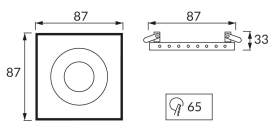

ИНФОРМАЦИОННАЯ КАРТОЧКА ПРОДУКТА

Возможность замены источников света и/или пускорегулирующей аппаратуры без необратимого повреждения изделия

ОСНОВНАЯ ИНФОРМАЦИЯ

Название продукта:	ADEL LED D CHROME CW
Индекс Ideus:	03184
Штрих-код EAN:	5901477331848
Цвет :	матовое стекло/хром
Материал:	литье из алюминиевого сплава, стекло
Высота:	33 mm
Ширина:	87 mm
Глубина:	87 mm
Упаковка коробки:	50 шт.

ПРИМЕЧАНИЯ

в комплекте декоративные светодиоды SMD LED: 230V, 1,2W, 6500K (холодно-белый)

PRODUCT PARAMETERS

Питание:	220-240V 50/60Hz
Мощность:	max 50 W
Цоколь:	GU10
Предлагаемый источник света:	LED
	Возможность замены источника света
	не используйте с диммером
Световой поток светильника:	48 lm
Срок годности L70B50 в ч:	35 000 h
Направление света в изделии можно регулировать:	нет
Коэффициент цветопередачи Ra:	80
Класс защиты от поражения электрическим током:	2
:	IP20
	для применения внутри
CE	Декларация о соответствии