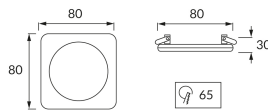

KARTA INFORMACYJNA PRODUKTU

Możliwość wymiany źródeł światła i/lub oddzielnego sprzętu sterującego bez trwałego zniszczenia produktu

INFORMACJE PODSTAWOWE

Nazwa produktu:	GOTI LED D BLACK 5W NW
Indeks Ideus:	03200
Kod kreskowy EAN:	5901477332005
Kolor:	Czarny
Materiał:	Odlew stopu aluminium, szkło akrylowe
Wysokość:	30 mm
Szerokość:	80 mm
Głębokość:	80 mm
Opakowanie zbiorcze:	100 szt.

PARAMETRY PRODUKTU

Zasilanie:	230V 50Hz
Moc:	5 W
Dedykowane źródło światła:	SMD LED, w komplecie
	Niewymienne źródło światła
	Nie stosować ze ściemniaczem
Strumień świetlny oprawy:	350 lm
Barwa światła:	Neutralna biała
Kąt rozsyłu światłości:	160°
Okres trwałości L70B50 w h:	35 000 h
Możliwość regulacji kierunku świecenia:	Nie
Strumień świetlny źródła światła dla referencyjnej temperatury barwowej:	460 lm
Temperatura barwowa:	4000 K
Współczynnik oddawania barw Ra:	82
Klasa ochrony przed porażeniem elektrycznym:	2
Stopień odporności na wnikanie ciał stałych i wilgoci:	IP20
	Do zastosowania wewnątrz
Współczynnik przesuwu fazowego (DF, cos φ1):	0.527
CE	Deklaracja zgodności