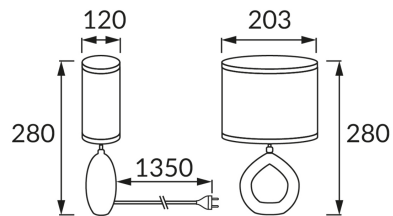

KARTA INFORMACYJNA PRODUKTU

INFORMACJE PODSTAWOWE

Nazwa produktu:	GOLF E14 WALNUT
Indeks Ideus:	03205
Kod kreskowy EAN:	5901477332050
Kolor:	Brązowy/beżowy
Materiał:	Ceramika, stal nierdzewna, tkanina wzmocniana tworzywem
Wysokość:	280 mm
Szerokość:	203 mm
Głębokość:	120 mm
Opakowanie zbiorcze:	12 szt.

PARAMETRY PRODUKTU

Zasilanie:	220-240V 50/60Hz
Moc:	max 25 W
Rodzaj trzonka:	E14
Dedykowane źródło światła:	światłówka/LED
	Możliwość wymiany źródła światła
	Włącznik
Możliwość regulacji kierunku świecenia:	Nie
Klasa ochrony przed porażeniem elektrycznym:	2
Stopień odporności na wnikanie ciał stałych i wilgoci:	IP20
	Do zastosowania wewnątrz
CE	Deklaracja zgodności