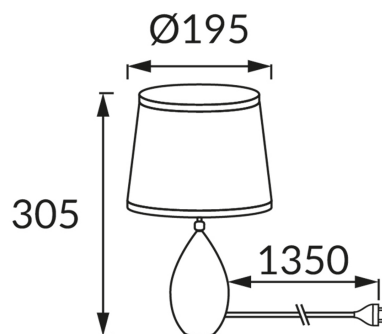

## INFORMACJE PODSTAWOWE

Nazwa produktu:	ROMA E14 BLACK
Indeks Ideus:	03206
Kod kreskowy EAN:	5901477332067
Kolor:	Czarny/beżowy
Materiał:	Ceramika, stal nierdzewna, tkanina wzmocniana tworzywem
Wysokość:	305 mm
Szerokość:	195 mm
Głębokość:	195 mm
Opakowanie zbiorcze:	12 szt.

## PARAMETRY PRODUKTU

Zasilanie:	220-240V 50/60Hz
Moc:	max 40 W
Rodzaj trzonka:	E14
Dedykowane źródło światła:	światłówka/LED
	Możliwość wymiany źródła światła
	Włącznik
Możliwość regulacji kierunku świecenia:	Nie
Klasa ochrony przed porażeniem elektrycznym:	2
Stopień odporności na wnikanie ciał stałych i wilgoci:	IP20
	Do zastosowania wewnątrz
CE	Deklaracja zgodności