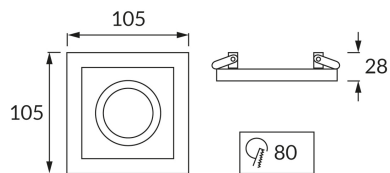

### INFORMACJE PODSTAWOWE

Nazwa produktu:	<b>BORYS D SILVER/SILVER</b>
Indeks Ideus:	<b>03218</b>
Kod kreskowy EAN:	<b>5901477332180</b>
Kolor:	<b>Srebrny</b>
Materiał:	<b>Odlew stopu aluminium, tworzywo sztuczne</b>
Wysokość:	<b>28 mm</b>
Szerokość:	<b>105 mm</b>
Głębokość:	<b>105 mm</b>
Opakowanie zbiorcze:	<b>50 szt.</b>

### PARAMETRY PRODUKTU

Zasilanie:	<b>220-240V 50/60Hz</b>
Moc:	<b>max 20 W</b>
Rodzaj trzonka:	<b>GU10</b>
Dedykowane źródło światła:	<b>LED</b>
	<b>Możliwość wymiany źródła światła</b>
Możliwość regulacji kierunku świecenia:	<b>Tak</b>
Klasa ochrony przed porażeniem elektrycznym:	<b>2</b>
Stopień odporności na wnikanie ciał stałych i wilgoci:	<b>IP20</b>
	<b>Do zastosowania wewnątrz</b>
CE	<b>Deklaracja zgodności</b>