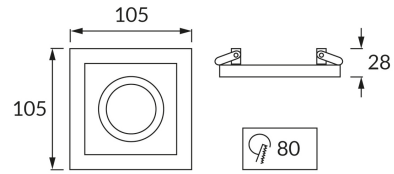

KARTA INFORMACYJNA PRODUKTU

INFORMACJE PODSTAWOWE

| | |
|----------------------|---|
| Nazwa produktu: | BORYS D SILVER/WHITE |
| Indeks Ideus: | 03219 |
| Kod kreskowy EAN: | 5901477332197 |
| Kolor: | Srebrny/biały |
| Materiał: | Odlew stopu aluminium, tworzywo sztuczne |
| Wysokość: | 28 mm |
| Szerokość: | 105 mm |
| Głębokość: | 105 mm |
| Opakowanie zbiorcze: | 50 szt. |

PARAMETRY PRODUKTU

| | |
|--|---|
| Zasilanie: | 220-240V 50/60Hz |
| Moc: | max 20 W |
| Rodzaj trzonka: | GU10 |
| Dedykowane źródło światła: | LED |
| | Możliwość wymiany źródła światła |
| Możliwość regulacji kierunku świecenia: | Tak |
| Klasa ochronności przed porażeniem elektrycznym: | 2 |
| Stopień odporności na wnikanie ciał stałych i wilgoci: | IP20 |
| | Do zastosowania wewnątrz |
| CE | Deklaracja zgodności |