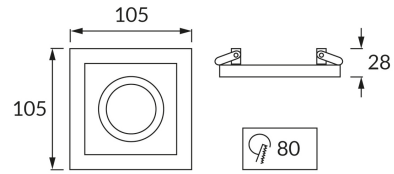

ИНФОРМАЦИОННАЯ КАРТОЧКА ПРОДУКТА

ОСНОВНАЯ ИНФОРМАЦИЯ

Название продукта:	BORYS D SILVER/WHITE
Индекс Ideus:	03219
Штрих-код EAN:	5901477332197
Цвет :	серебряный/белый
Материал:	литье из алюминиевого сплава, пластик
Высота:	28 mm
Ширина:	105 mm
Глубина:	105 mm
Упаковка коробки:	50 шт.

PRODUCT PARAMETERS

Питание:	220-240V 50/60Hz
Мощность:	max 20 W
Цоколь:	GU10
Предлагаемый источник света:	LED
	Возможность замены источника света
Направление света в изделии можно регулировать:	да
Класс защиты от поражения электрическим током:	2
:	IP20
	для применения внутри
CE	Декларация о соответствии