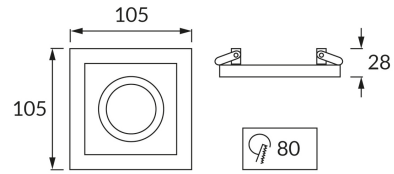

### ОСНОВНА ІНФОРМАЦІЯ

Назва продукту:	<b>BORYS D SILVER/WHITE</b>
Індекс Ideus:	<b>03219</b>
EAN штрих-код:	<b>5901477332197</b>
Колір :	<b>срібний/білий</b>
Матеріал:	<b>лиття з алюмінієвого сплаву, пластик</b>
Висота:	<b>28 mm</b>
Ширина:	<b>105 mm</b>
Глибина:	<b>105 mm</b>
Упаковка в коробці:	<b>50 шт.</b>

### ПАРАМЕТРИ ТОВАРУ

Живлення:	<b>220-240V 50/60Hz</b>
Потужність:	<b>max 20 W</b>
Цоколь:	<b>GU10</b>
Спеціалізоване джерело світла:	<b>LED</b>
	<b>Можливість заміни джерела світла</b>
У виробі реалізована можливість регулювання напряму освітлення:	<b>так</b>
Клас захисту від ушкодження струмом:	<b>2</b>
ступінь стійкості до проникнення твердих предметів і вологи:	<b>IP20</b>
	<b>для застосування лише всередині приміщень</b>
CE	<b>Декларація про відповідність</b>