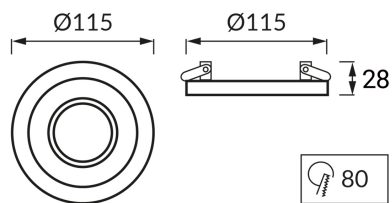

KARTA INFORMACYJNA PRODUKTU**INFORMACJE PODSTAWOWE**

Nazwa produktu:	BORYS C SILVER/SILVER
Indeks Ideus:	03224
Kod kreskowy EAN:	5901477332241
Kolor:	Srebrny
Materiał:	Odlew stopu aluminium, tworzywo sztuczne
Wysokość:	28 mm
Szerokość:	105 mm
Głębokość:	105 mm
Opakowanie zbiorcze:	100 szt.

PARAMETRY PRODUKTU

Zasilanie:	220-240V 50/60Hz
Moc:	max 20 W
Rodzaj trzonka:	GU10
Dedykowane źródło światła:	LED
	Możliwość wymiany źródła światła
Możliwość regulacji kierunku świecenia:	Tak
Klasa ochronności przed porażeniem elektrycznym:	2
Stopień odporności na wnikanie ciał stałych i wilgoci:	IP20
	Do zastosowania wewnątrz
CE	Deklaracja zgodności