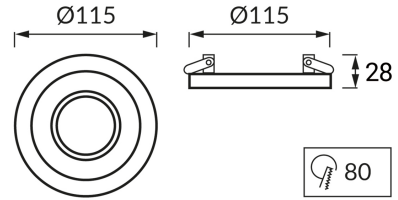

## ІНФОРМАЦІЙНА КАРТКА ТОВАРУ

### ОСНОВНА ІНФОРМАЦІЯ

Назва продукту:	<b>BORYS C SILVER/SILVER</b>
Індекс Ideus:	03224
EAN штрих-код:	5901477332241
Колір :	срібний
Матеріал:	лиття з алюмінієвого сплаву, пластик
Висота:	28 mm
Ширина:	105 mm
Глибина:	105 mm
Упаковка в коробці:	100 шт.

### ПАРАМЕТРИ ТОВАРУ

Живлення:	220-240V 50/60Hz
Потужність:	max 20 W
Цоколь:	GU10
Спеціалізоване джерело світла:	LED
	<b>Можливість заміни джерела світла</b>
У виробі реалізована можливість регулювання напряму освітлення:	<b>так</b>
Клас захисту від ушкодження струмом:	2
ступінь стійкості до проникнення твердих предметів і вологи:	IP20
	<b>для застосування лише всередині приміщень</b>
CE	<b>Декларація про відповідність</b>