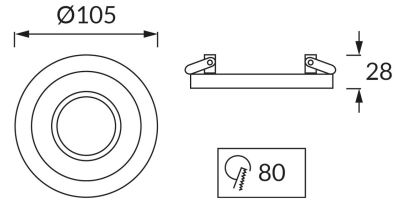

ИНФОРМАЦИОННАЯ КАРТОЧКА ПРОДУКТА

ОСНОВНАЯ ИНФОРМАЦИЯ

Название продукта:	BORYS C SILVER/WHITE
Индекс Ideus:	03225
Штрих-код EAN:	5901477332258
Цвет :	серебряный/белый
Материал:	литье из алюминиевого сплава, пластик
Высота:	28 mm
Ширина:	105 mm
Глубина:	105 mm
Упаковка коробки:	100 шт.

PRODUCT PARAMETERS

Питание:	220-240V 50/60Hz
Мощность:	max 20 W
Цоколь:	GU10
Предлагаемый источник света:	LED
	Возможность замены источника света
Направление света в изделии можно регулировать:	да
Класс защиты от поражения электрическим током:	2
:	IP20
	для применения внутри
CE	Декларация о соответствии