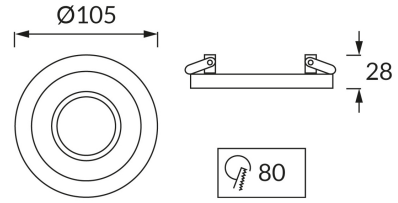

ІНФОРМАЦІЙНА КАРТКА ТОВАРУ

ОСНОВНА ІНФОРМАЦІЯ

Назва продукту:	BORYS C SILVER/WHITE
Індекс Ideus:	03225
EAN штрих-код:	5901477332258
Колір :	срібний/білий
Матеріал:	лиття з алюмінієвого сплаву, пластик
Висота:	28 mm
Ширина:	105 mm
Глибина:	105 mm
Упаковка в коробці:	100 шт.

ПАРАМЕТРИ ТОВАРУ

Живлення:	220-240V 50/60Hz
Потужність:	max 20 W
Цоколь:	GU10
Спеціалізоване джерело світла:	LED
	Можливість заміни джерела світла
У виробі реалізована можливість регулювання напряму освітлення:	так
Клас захисту від ушкодження струмом:	2
ступінь стійкості до проникнення твердих предметів і вологи:	IP20
	для застосування лише всередині приміщень
CE	Декларація про відповідність