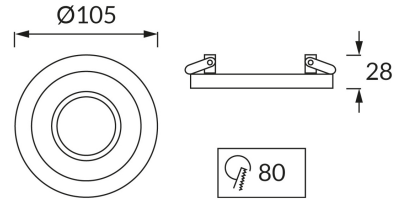

KARTA INFORMACYJNA PRODUKTU

INFORMACJE PODSTAWOWE

Nazwa produktu:	BORYS C BEIGE/WHITE
Indeks Ideus:	03226
Kod kreskowy EAN:	5901477332265
Kolor:	Beżowy/biały
Materiał:	Odlew stopu aluminium, tworzywo sztuczne
Wysokość:	28 mm
Szerokość:	105 mm
Głębokość:	105 mm
Opakowanie zbiorcze:	100 szt.

PARAMETRY PRODUKTU

Zasilanie:	220-240V 50/60Hz
Moc:	max 20 W
Rodzaj trzonka:	GU10
Dedykowane źródło światła:	LED
	Możliwość wymiany źródła światła
Możliwość regulacji kierunku świecenia:	Tak
Klasa ochrony przed porażeniem elektrycznym:	2
Stopień odporności na wnikanie ciał stałych i wilgoci:	IP20
	Do zastosowania wewnątrz
CE	Deklaracja zgodności