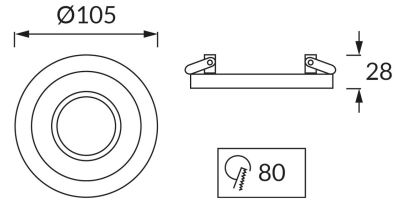

ИНФОРМАЦИОННАЯ КАРТОЧКА ПРОДУКТА

ОСНОВНАЯ ИНФОРМАЦИЯ

Название продукта:	BORYS C BEIGE/WHITE
Индекс Ideus:	03226
Штрих-код EAN:	5901477332265
Цвет :	бежевый/белый
Материал:	литье из алюминиевого сплава, пластик
Высота:	28 mm
Ширина:	105 mm
Глубина:	105 mm
Упаковка коробки:	100 шт.

PRODUCT PARAMETERS

Питание:	220-240V 50/60Hz
Мощность:	max 20 W
Цоколь:	GU10
Предлагаемый источник света:	LED
	Возможность замены источника света
Направление света в изделии можно регулировать:	да
Класс защиты от поражения электрическим током:	2
:	IP20
	для применения внутри
CE	Декларация о соответствии