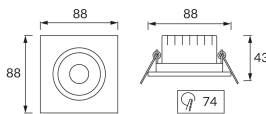

KARTA INFORMACYJNA PRODUKTU

Możliwość wymiany źródeł światła i/lub oddzielnego sprzętu sterującego bez trwałego zniszczenia produktu

INFORMACJE PODSTAWOWE

Nazwa produktu:	MONI LED D 5W WW SILVER
Indeks Ideus:	03228
Kod kreskowy EAN:	5901477332289
Kolor:	Srebrny
Materiał:	Poliwęglan PC, ABS
Wysokość:	43 mm
Szerokość:	88 mm
Głębokość:	88 mm
Opakowanie zbiorcze:	100 szt.

PARAMETRY PRODUKTU

Zasilanie:	230V 50Hz
Moc:	5 W
Dedykowane źródło światła:	SMD LED, w komplecie
	Niewymienne źródło światła
	Nie stosować ze ściemniaczem
Strumień świetlny oprawy:	400 lm
Barwa światła:	Ciepłobiała
Kąt rozsyłu światłości:	38°
Okres trwałości L70B50 w h:	35 000 h
Możliwość regulacji kierunku świecenia:	Tak
Strumień świetlny źródła światła dla referencyjnej temperatury barwowej:	520 lm
Temperatura barwowa:	3000 K
Współczynnik oddawania barw Ra:	81
Klasa ochrony przed porażeniem elektrycznym:	2
Stopień odporności na wnikanie ciał stałych i wilgoci:	IP20
	Do zastosowania wewnątrz
Współczynnik przesuwu fazowego (DF, cos φ1):	0.508
CE	Deklaracja zgodności