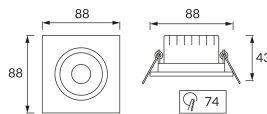

ИНФОРМАЦИОННАЯ КАРТОЧКА ПРОДУКТА

Возможность замены источников света и/или пускорегулирующей аппаратуры без необратимого повреждения изделия

ОСНОВНАЯ ИНФОРМАЦИЯ

Название продукта:	MONI LED D 5W WW SILVER
Индекс Ideus:	03228
Штрих-код EAN:	5901477332289
Цвет :	серебряный
Материал:	поликарбонат ПК, АБС
Высота:	43 mm
Ширина:	88 mm
Глубина:	88 mm
Упаковка коробки:	100 шт.

PRODUCT PARAMETERS

Питание:	230V 50Hz
Мощность:	5 W
Предлагаемый источник света:	SMD LED, в комплекте
	несменный источник света
	не используйте с диммером
Световой поток светильника:	400 lm
Цвет света:	теплый белый
Угол распределения света:	38°
Срок годности L70B50 в ч:	35 000 h
Направление света в изделии можно регулировать:	да
Световой поток источника света для эталонной цветовой температуры:	520 lm
Температура цвета:	3000 K
Коэффициент цветопередачи Ra:	81
Класс защиты от поражения электрическим током:	2
:	IP20
	для применения внутри
Коэффициент смещения (DF, cos φ1):	0.508
CE	Декларация о соответствии