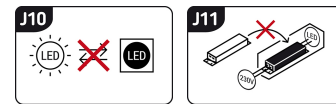

ИНФОРМАЦИОННАЯ КАРТОЧКА ПРОДУКТА

Возможность замены источников света и/или пускорегулирующей аппаратуры без необратимого повреждения изделия

ОСНОВНАЯ ИНФОРМАЦИЯ

Название продукта:	MONI LED D 5W WW SILVER
Индекс Ideus:	03228
Штрих-код EAN:	5901477332289
Цвет :	серебряный
Материал:	поликарбонат ПК, АБС
Высота:	43 mm
Ширина:	88 mm
Глубина:	88 mm
Упаковка коробки:	100 шт.

PRODUCT PARAMETERS

Питание:	230V 50Hz
Мощность:	5 W
Предлагаемый источник света:	SMD LED, в комплекте
	несменный источник света
	не используйте с диммером
Световой поток светильника:	400 lm
Цвет света:	теплый белый
Угол распределения света:	38°
Срок годности L70B50 в ч:	35 000 h
Направление света в изделии можно регулировать:	да
Световой поток источника света для эталонной цветовой температуры:	520 lm
Температура цвета:	3000 K
Коэффициент цветопередачи Ra:	81
Класс защиты от поражения электрическим током:	2
:	IP20
	для применения внутри
Коэффициент смещения (DF, cos φ1):	0.508
CE	Декларация о соответствии