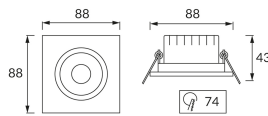

ІНФОРМАЦІЙНА КАРТКА ТОВАРУ