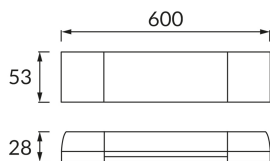

KARTA INFORMACYJNA PRODUKTU