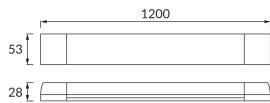

KARTA INFORMACYJNA PRODUKTU

Możliwość wymiany źródeł światła i/lub oddzielnego sprzętu sterującego bez trwałego zniszczenia produktu

INFORMACJE PODSTAWOWE

Nazwa produktu:	TYMON LED 36W NW
Indeks Ideus:	03232
Kod kreskowy EAN:	5901477332326
Kolor:	Biały
Materiał:	Aluminium, tworzywo sztuczne
Wysokość:	28 mm
Szerokość:	53 mm
Głębokość:	1200 mm
Opakowanie zbiorcze:	30 szt.

PARAMETRY PRODUKTU

Zasilanie:	230V 50Hz
Moc:	36 W
Dedykowane źródło światła:	SMD LED, w komplecie
	Niewymienne źródło światła
	Nie stosować ze ściemniaczem
Strumień świetlny oprawy:	3 200 lm
Barwa światła:	Neutralna biała
Kąt rozsyłu światłości:	140°
Okres trwałości L70B50 w h:	35 000 h
Możliwość regulacji kierunku świecenia:	Nie
Strumień świetlny źródła światła dla referencyjnej temperatury barwowej:	4 000 lm
Temperatura barwowa:	4000 K
Współczynnik oddawania barw Ra:	82
Klasa ochrony przed porażeniem elektrycznym:	2
Stopień odporności na wnikanie ciał stałych i wilgoci:	IP65
	Do zastosowania wewnątrz
Współczynnik przesuwu fazowego (DF, cos φ1):	0.955
CE	Deklaracja zgodności