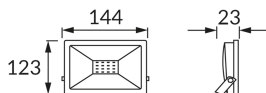

KARTA INFORMACYJNA PRODUKTU