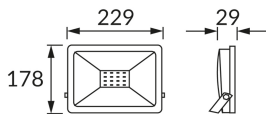

KARTA INFORMACYJNA PRODUKTU

Możliwość wymiany źródeł światła i/lub oddzielnego sprzętu sterującego bez trwałego zniszczenia produktu

INFORMACJE PODSTAWOWE

Nazwa produktu:	KROMA LED 50W GREY NW
Indeks Ideus:	03235
Kod kreskowy EAN:	5901477332357
Kolor:	Szary
Materiał:	Odlew stopu aluminium, szkło
Wysokość:	178 mm
Szerokość:	229 mm
Głębokość:	29 mm
Opakowanie zbiorcze:	20 szt.

PARAMETRY PRODUKTU

Zasilanie:	230V 50Hz
Moc:	50 W
Dedykowane źródło światła:	SMD LED, w komplecie
	Niewymienne źródło światła
	Nie stosować ze ściemniaczem
Barwa światła:	Neutralna biała
Kąt rozsyłu światłości:	115°
Okres trwałości L70B50 w h:	35 000 h
Możliwość regulacji kierunku świecenia:	Tak
Strumień świetlny źródła światła dla referencyjnej temperatury barwowej:	4 420 lm
Temperatura barwowa:	4200 K
Współczynnik oddawania barw Ra:	81
Klasa ochronności przed porażeniem elektrycznym:	1
Stopień odporności na wnikanie ciał stałych i wilgoci:	IP65
	Do zastosowania na zewnątrz lub wewnątrz
Współczynnik przesuwu fazowego (DF, cos φ1):	0.917
CE	Deklaracja zgodności