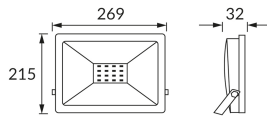

KARTA INFORMACYJNA PRODUKTU