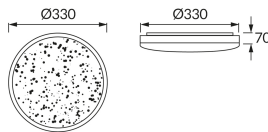

KARTA INFORMACYJNA PRODUKTU

Możliwość wymiany źródeł światła i/lub oddzielnego sprzętu sterującego bez trwałego zniszczenia produktu

INFORMACJE PODSTAWOWE

Nazwa produktu:	KAROL LED C 18W NW
Indeks Ideus:	03239
Kod kreskowy EAN:	5901477332395
Kolor:	Biały
Materiał:	Blacha stalowa, tworzywo sztuczne
Wysokość:	70 mm
Szerokość:	330 mm
Głębokość:	330 mm
Opakowanie zbiorcze:	10 szt.

PARAMETRY PRODUKTU

Zasilanie:	230V 50Hz
Moc:	18 W
Dedykowane źródło światła:	SMD LED, w komplecie
	Niewymienne źródło światła
	Nie stosować ze ściemniaczem
Strumień świetlny oprawy:	1 600 lm
Barwa światła:	Neutralna biała
Kąt rozsyłu światłości:	160°
Okres trwałości L70B50 w h:	35 000 h
Możliwość regulacji kierunku świecenia:	Nie
Strumień świetlny źródła światła dla referencyjnej temperatury barwowej:	1 790 lm
Temperatura barwowa:	4000 K
Współczynnik oddawania barw Ra:	83
Klasa ochrony przed porażeniem elektrycznym:	1
Stopień odporności na wnikanie ciał stałych i wilgoci:	IP44
	Do zastosowania wewnątrz
Współczynnik przesuwu fazowego (DF, cos φ1):	0.774
CE	Deklaracja zgodności