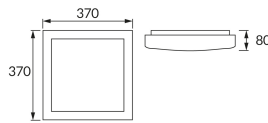

KARTA INFORMACYJNA PRODUKTU

Możliwość wymiany źródeł światła i/lub oddzielnego sprzętu sterującego bez trwałego zniszczenia produktu

INFORMACJE PODSTAWOWE

Nazwa produktu:	ALEX LED D 24W NW
Indeks Ideus:	03245
Kod kreskowy EAN:	5901477332456
Kolor:	Srebrny
Materiał:	Blacha stalowa, tworzywo sztuczne
Wysokość:	80 mm
Szerokość:	370 mm
Głębokość:	370 mm
Opakowanie zbiorcze:	10 szt.

PARAMETRY PRODUKTU

Zasilanie:	230V 50Hz
Moc:	24 W
Dedykowane źródło światła:	SMD LED, w komplecie
	Niewymienne źródło światła
	Nie stosować ze ściemniaczem
Strumień świetlny oprawy:	1 680 lm
Barwa światła:	Neutralna biała
Kąt rozsyłu światłości:	140°
Okres trwałości L70B50 w h:	35 000 h
Możliwość regulacji kierunku świecenia:	Nie
Strumień świetlny źródła światła dla referencyjnej temperatury barwowej:	2 490 lm
Temperatura barwowa:	4000 K
Współczynnik oddawania barw Ra:	80
Klasa ochrony przed porażeniem elektrycznym:	1
Stopień odporności na wnikanie ciał stałych i wilgoci:	IP44
	Do zastosowania wewnątrz
Współczynnik przesuwu fazowego (DF, cos φ1):	0.719
CE	Deklaracja zgodności