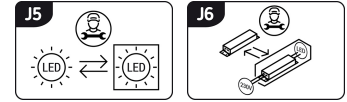

KARTA INFORMACYJNA PRODUKTU

Możliwość wymiany źródeł światła i/lub oddzielnego sprzętu sterującego bez trwałego zniszczenia produktu

INFORMACJE PODSTAWOWE

Nazwa produktu:	ALEX LED D 24W NW
Indeks Ideus:	03245
Kod kreskowy EAN:	5901477332456
Kolor:	Srebrny
Materiał:	Blacha stalowa, tworzywo sztuczne
Wysokość:	80 mm
Szerokość:	370 mm
Głębokość:	370 mm
Opakowanie zbiorcze:	10 szt.

PARAMETRY PRODUKTU

Zasilanie:	230V 50Hz
Moc:	24 W
Dedykowane źródło światła:	SMD LED, w komplecie
	Niewymienne źródło światła
	Nie stosować ze ściemniaczem
Strumień świetlny oprawy:	1 680 lm
Barwa światła:	Neutralna biała
Kąt rozsyłu światłości:	140°
Okres trwałości L70B50 w h:	35 000 h
Możliwość regulacji kierunku świecenia:	Nie
Strumień świetlny źródła światła dla referencyjnej temperatury barwowej:	2 490 lm
Temperatura barwowa:	4000 K
Współczynnik oddawania barw Ra:	80
Klasa ochrony przed porażeniem elektrycznym:	1
Stopień odporności na wnikanie ciał stałych i wilgoci:	IP44
	Do zastosowania wewnątrz
Współczynnik przesuwu fazowego (DF, cos φ1):	0.719
CE	Deklaracja zgodności