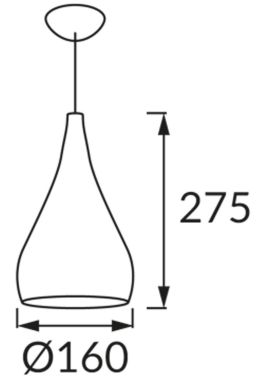

ИНФОРМАЦИОННАЯ КАРТОЧКА ПРОДУКТА

ОСНОВНАЯ ИНФОРМАЦИЯ

Название продукта:	JUSTA BLACK
Индекс Ideus:	03264
Штрих-код EAN:	5901477332647
Цвет :	черный
Материал:	стальной лист, пластик
Высота:	1150 mm
Ширина:	160 mm
Глубина:	160 mm
Упаковка коробки:	20 шт.

ПРИМЕЧАНИЯ

кабель длиной 90 см

PRODUCT PARAMETERS

Питание:	220-240V 50/60Hz
Мощность:	max 42 W
Цоколь:	E27
Предлагаемый источник света:	компактная люминесцентная лампа/LED
	Возможность замены источника света
Направление света в изделии можно регулировать:	нет
Класс защиты от поражения электрическим током:	1
:	IP20
	для применения внутри
CE	Декларация о соответствии