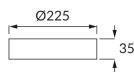

KARTA INFORMACYJNA PRODUKTU

Możliwość wymiany źródeł światła i/lub oddzielnego sprzętu sterującego bez trwałego zniszczenia produktu

INFORMACJE PODSTAWOWE

Nazwa produktu:	MARTIN LED C MATCHR 18W NW
Indeks Ideus:	03274
Kod kreskowy EAN:	5901477332746
Kolor:	Matowy chrom
Materiał:	Aluminium, tworzywo sztuczne, poliwęglan PC
Wysokość:	35 mm
Szerokość:	225 mm
Głębokość:	225 mm
Opakowanie zbiorcze:	20 szt.

PARAMETRY PRODUKTU

Zasilanie:	230V 50Hz
Moc:	18 W
Dedykowane źródło światła:	SMD LED, w komplecie
	Niewymienne źródło światła
	Nie stosować ze ściemniaczem
Strumień świetlny oprawy:	1 620 lm
Barwa światła:	Neutralna biała
Kąt rozsyłu światłości:	120°
Okres trwałości L70B50 w h:	35 000 h
Możliwość regulacji kierunku świecenia:	Nie
Strumień świetlny źródła światła dla referencyjnej temperatury barwowej:	2 010 lm
Temperatura barwowa:	4000 K
Współczynnik oddawania barw Ra:	81
Klasa ochrony przed porażeniem elektrycznym:	2
Stopień odporności na wnikanie ciał stałych i wilgoci:	IP20
	Do zastosowania wewnątrz
Współczynnik przesuwu fazowego (DF, cos φ1):	0.723
CE	Deklaracja zgodności